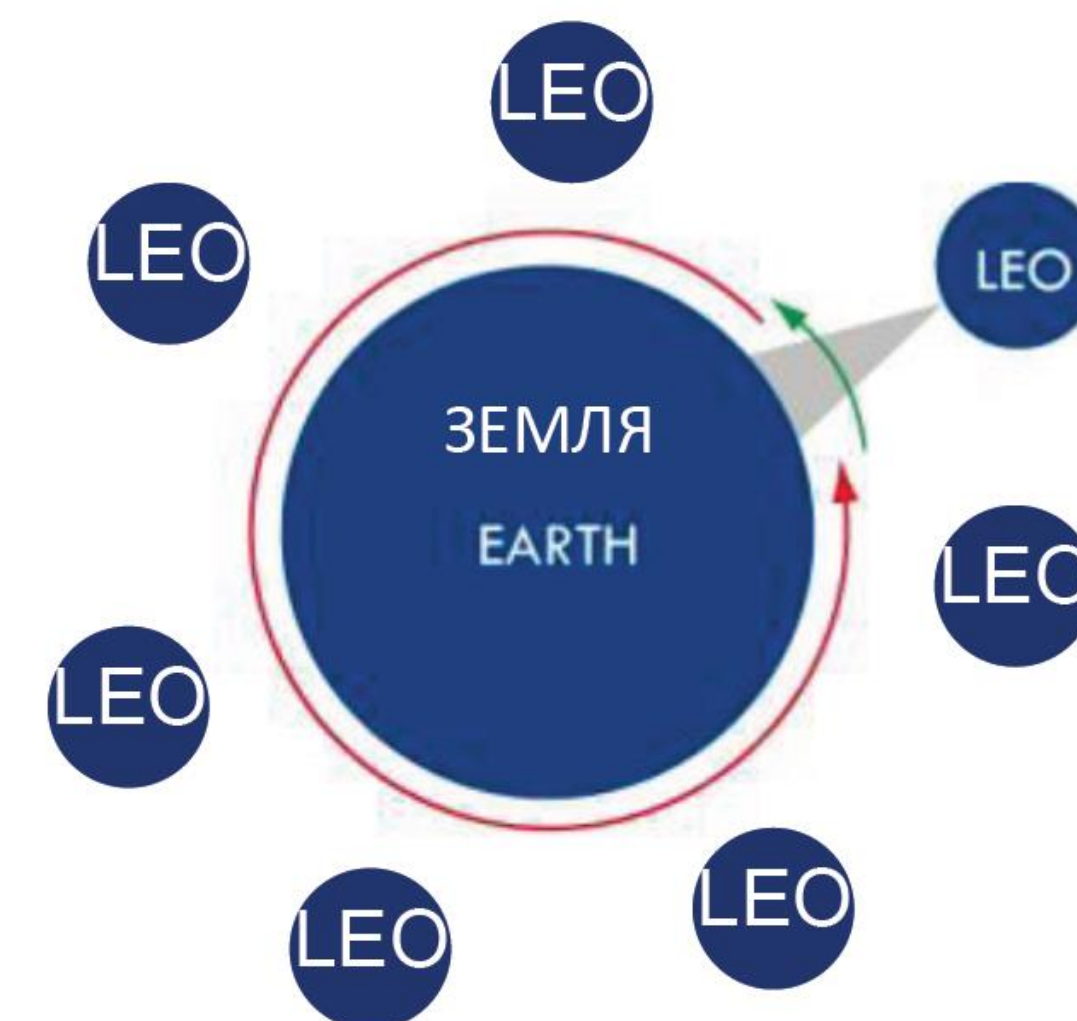

PROPRIETARY INFORMATION | UN © Tesat-Spacecom GmbH & Co. KG
rights including
industrial property rights, all rights of disposal such as copying and passing to