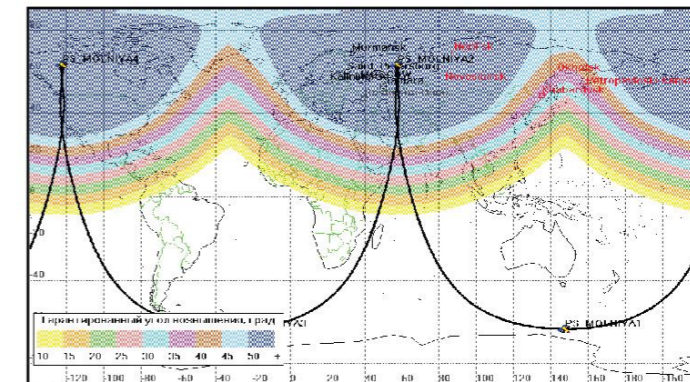

Спутниковая связь для цифровой трансформации

Для задач национальной экономики

- Внедрение цифровых технологий и платформенных решений в экономике и социальной сфере
- Создание устойчивой и безопасной информационно-телекоммуникационной инфраструктуры
- Цифровая трансформация села
- Инфокоммуникационное обеспечение транспортных коридоров
- Повышение безопасности движения автотранспорта (развитие «ЭРА-ГЛОНАСС»)
- Создание отечественных сквозных цифровых технологий

Для пользователей:

- Интернет в любых видах транспорта и на стационарных объектах в любой точке России
- Обеспечение гарантированного доступа к portalу государственных услуг для всех слоев населения
- Вызов служб экстренного реагирования в любой точке

Подвижные объекты – «Экспресс РВ»

КС «Сфера»